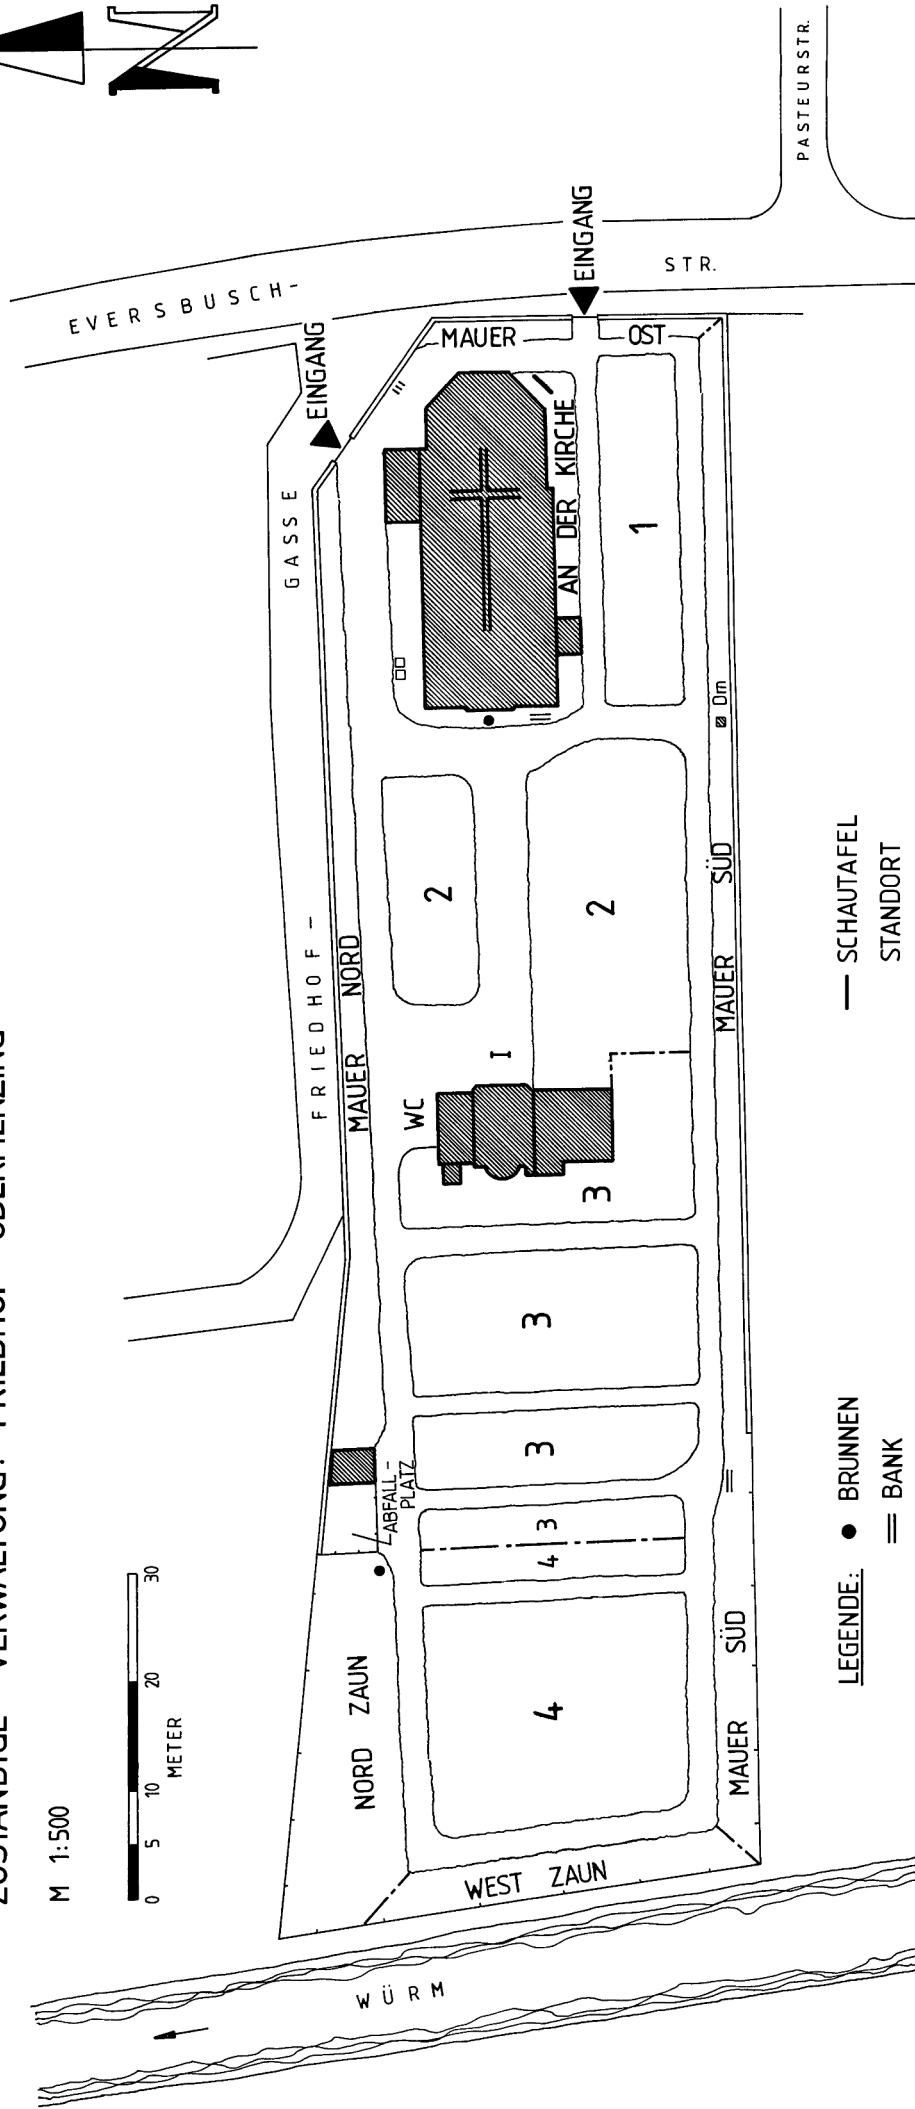

FRIEDHOF ALLACH

ZUSTÄNDIGE VERWALTUNG: FRIEDHOF OBERMENZING

M 1:500

- LEGENDE:**
- BRUNNEN
 - ≡ BANK
 - ABFALLKORB
 - ▨ ALLGEM. DENKMAL
 - ||| RADSTÄNDER
 - SCHAUTAFEL
 - STANDORT
 - I AUSSEGNUNG
 - AUFBAHRUNG
 - KRANZABGABE