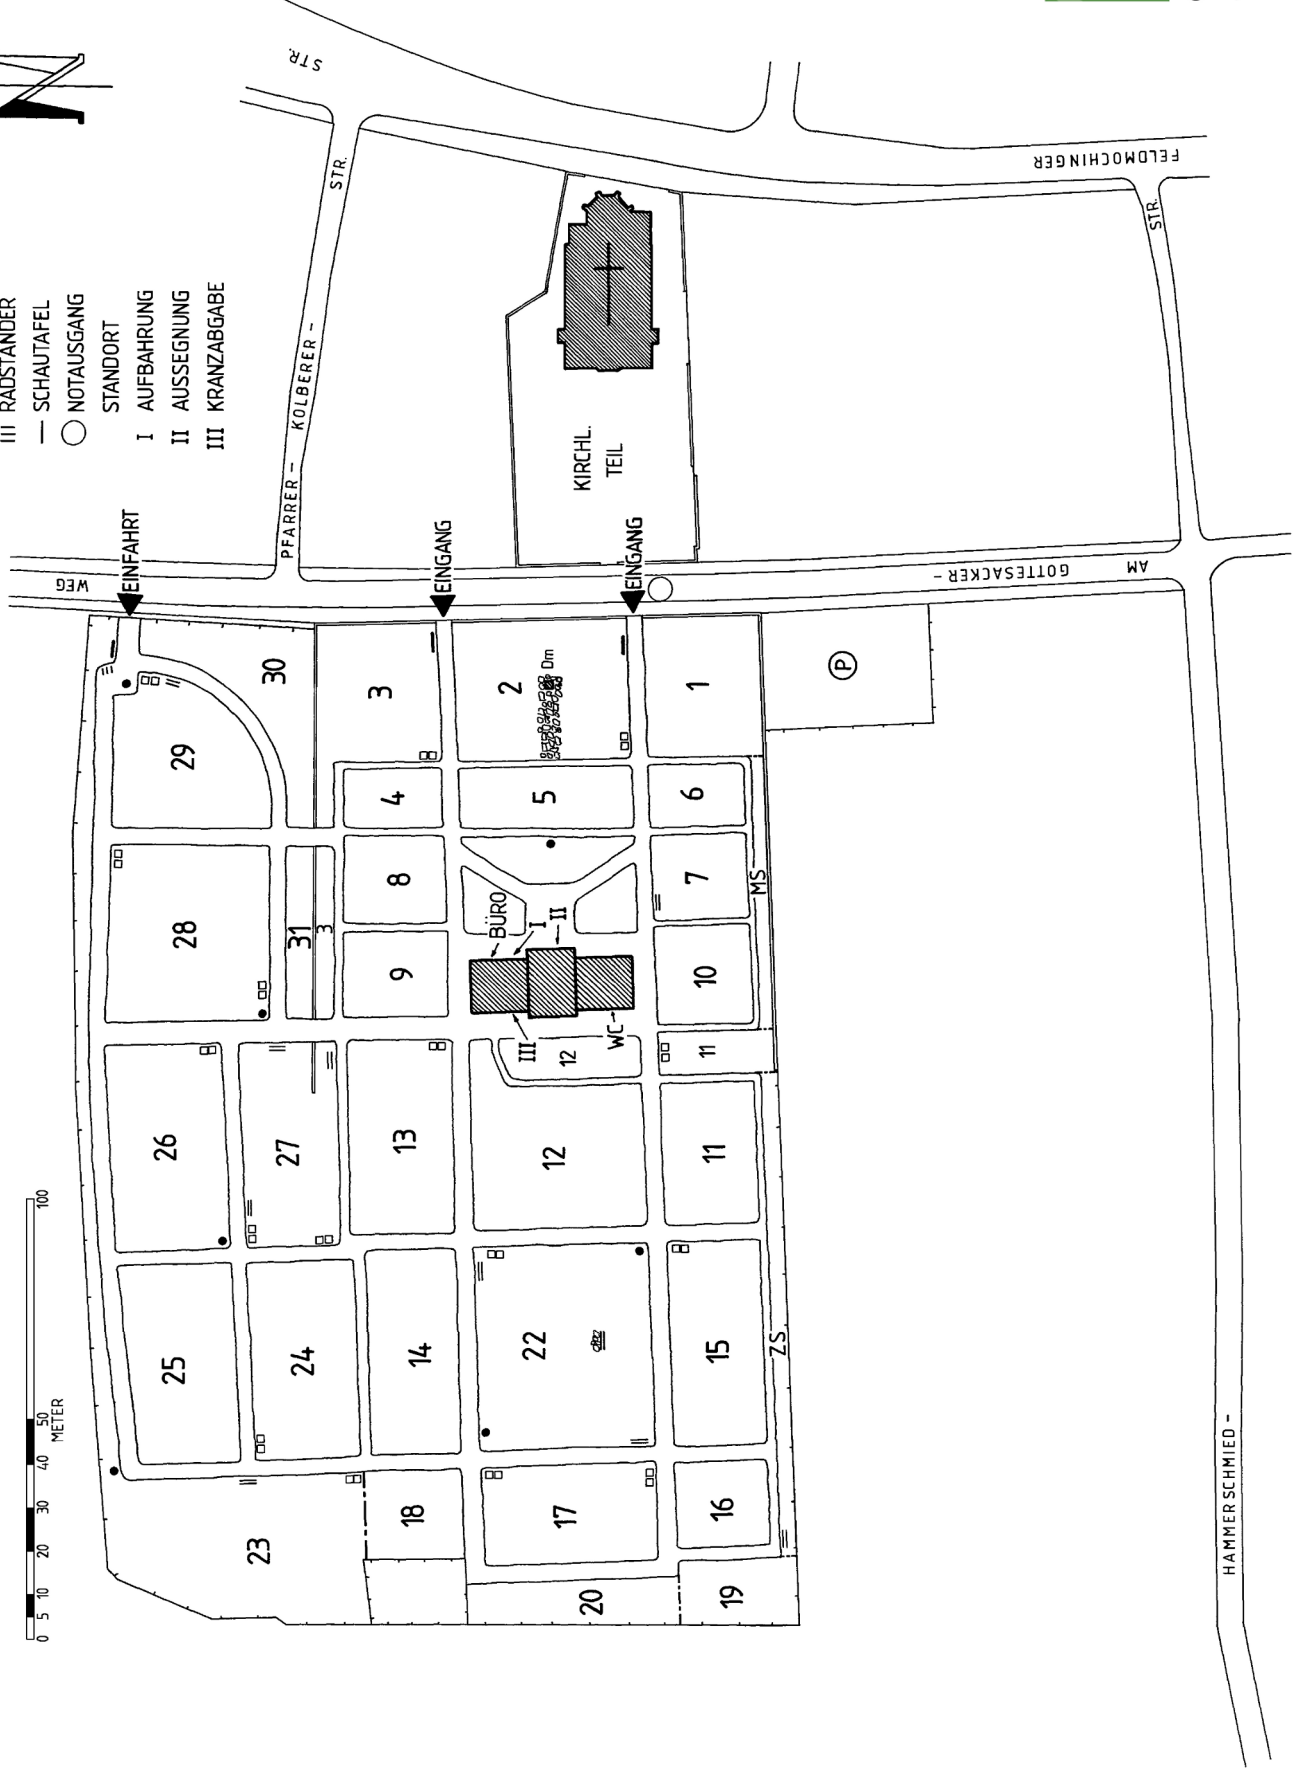

## ZUSTÄNDIGE VERWALTUNG: WESTFRIEDHOF

M 1:1000

- LEGENDE:**
- BRUNNEN
  - ▬ BANK
  - ABFALLKORB
  - ▣ ALLEM. DENKMAL
  - Ⓟ PARKMÖGLICHKEIT
  - III RADSTÄNDER
  - SCHAUTAPEL
  - NOTAUSGANG
  - STANDORT
  - I AUFBAHRUNG
  - II AUSSEGNUNG
  - III KRANZABGABE