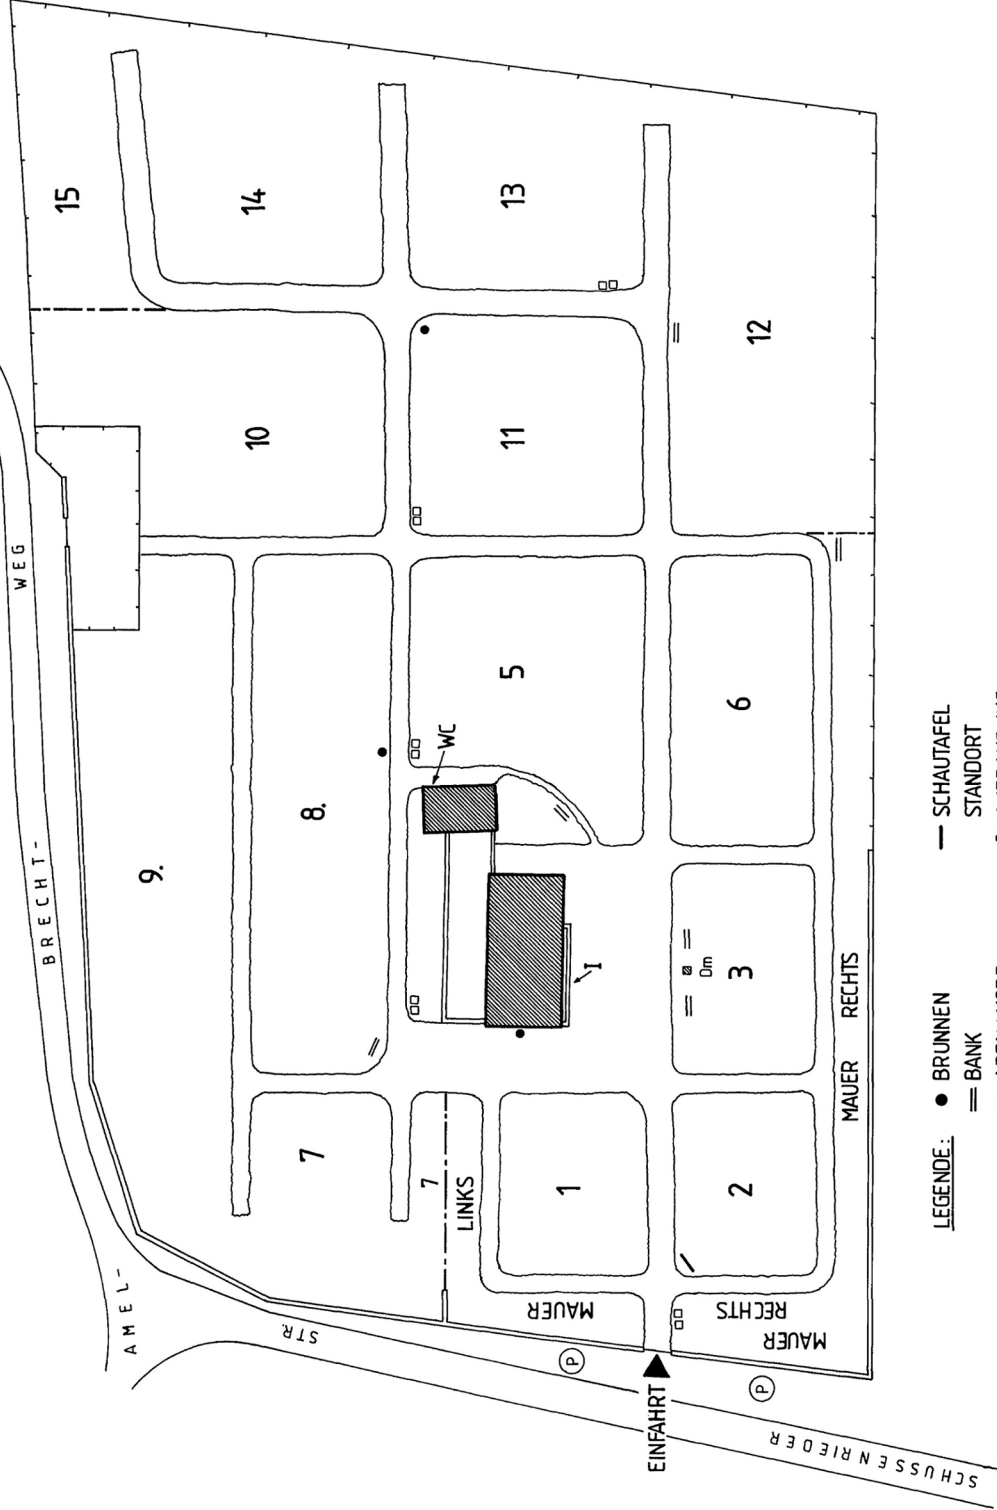

FRIEDHOF LOCHHAUSEN

ZUSTÄNDIGE VERWALTUNG: OBERMENZING

M 1:500

- LEGENDE:
- BRUNNEN
 - ▬ BANK
 - ABFALLKORB
 - ▨ ALLGEM. DENKMAL
 - Ⓟ PARKMÖGLICHKEIT
 - SCHAUTAFEL
 - STANDORT
 - I AUFBAHRUNG
 - AUSSEGUNG
 - KRANZABGABE