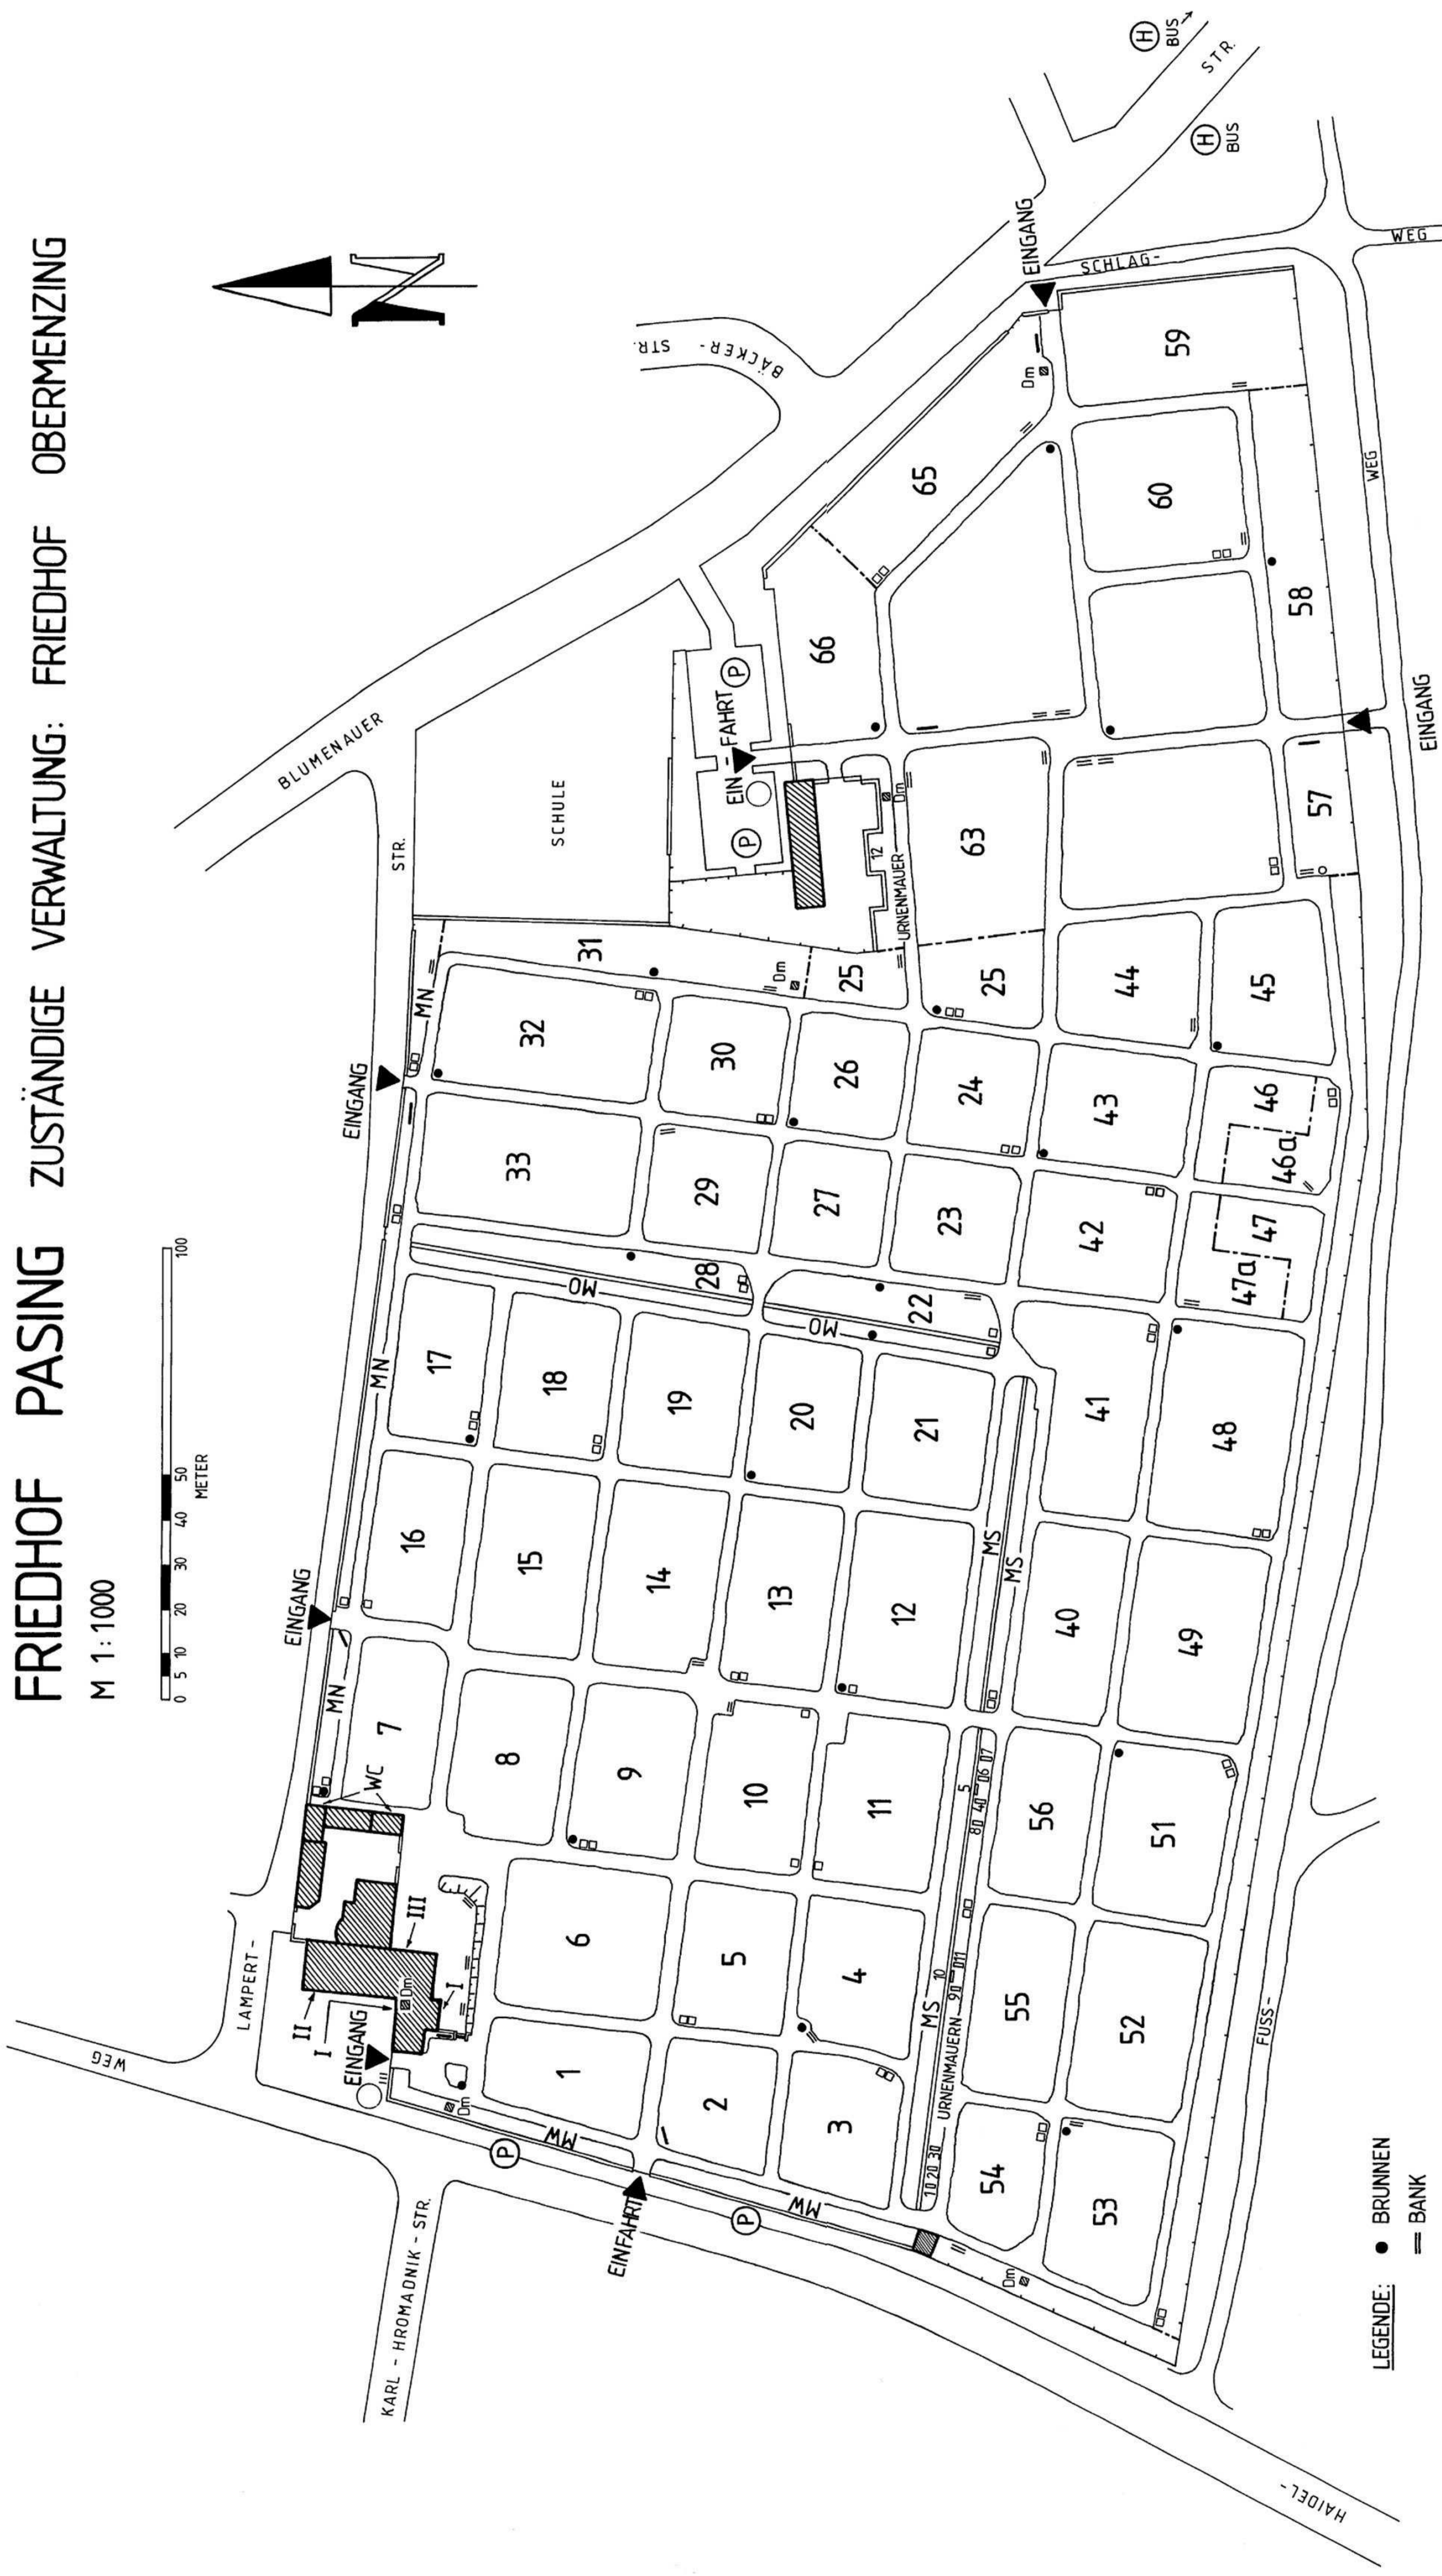

# FRIEDHOF PASING ZUSTÄNDIGE VERWALTUNG: FRIEDHOF OBERMENZING

M 1:1000

- LEGENDE:**
- BRUNNEN
  - ≡ BANK
  - ABFALLKORB
  - ▣ ALLGEM. DENKMAL
  - Ⓟ PARKMÖGLICHKEIT
  - III RADSTÄNDER
  - SCHAUTAFEL
  - NOTAUSGANG
  - STANDORT
  - I VERWALTUNG / BÜRO
  - II AUFBAHRUNG, KRANZABGABE
  - III AUSSEGNIUNG