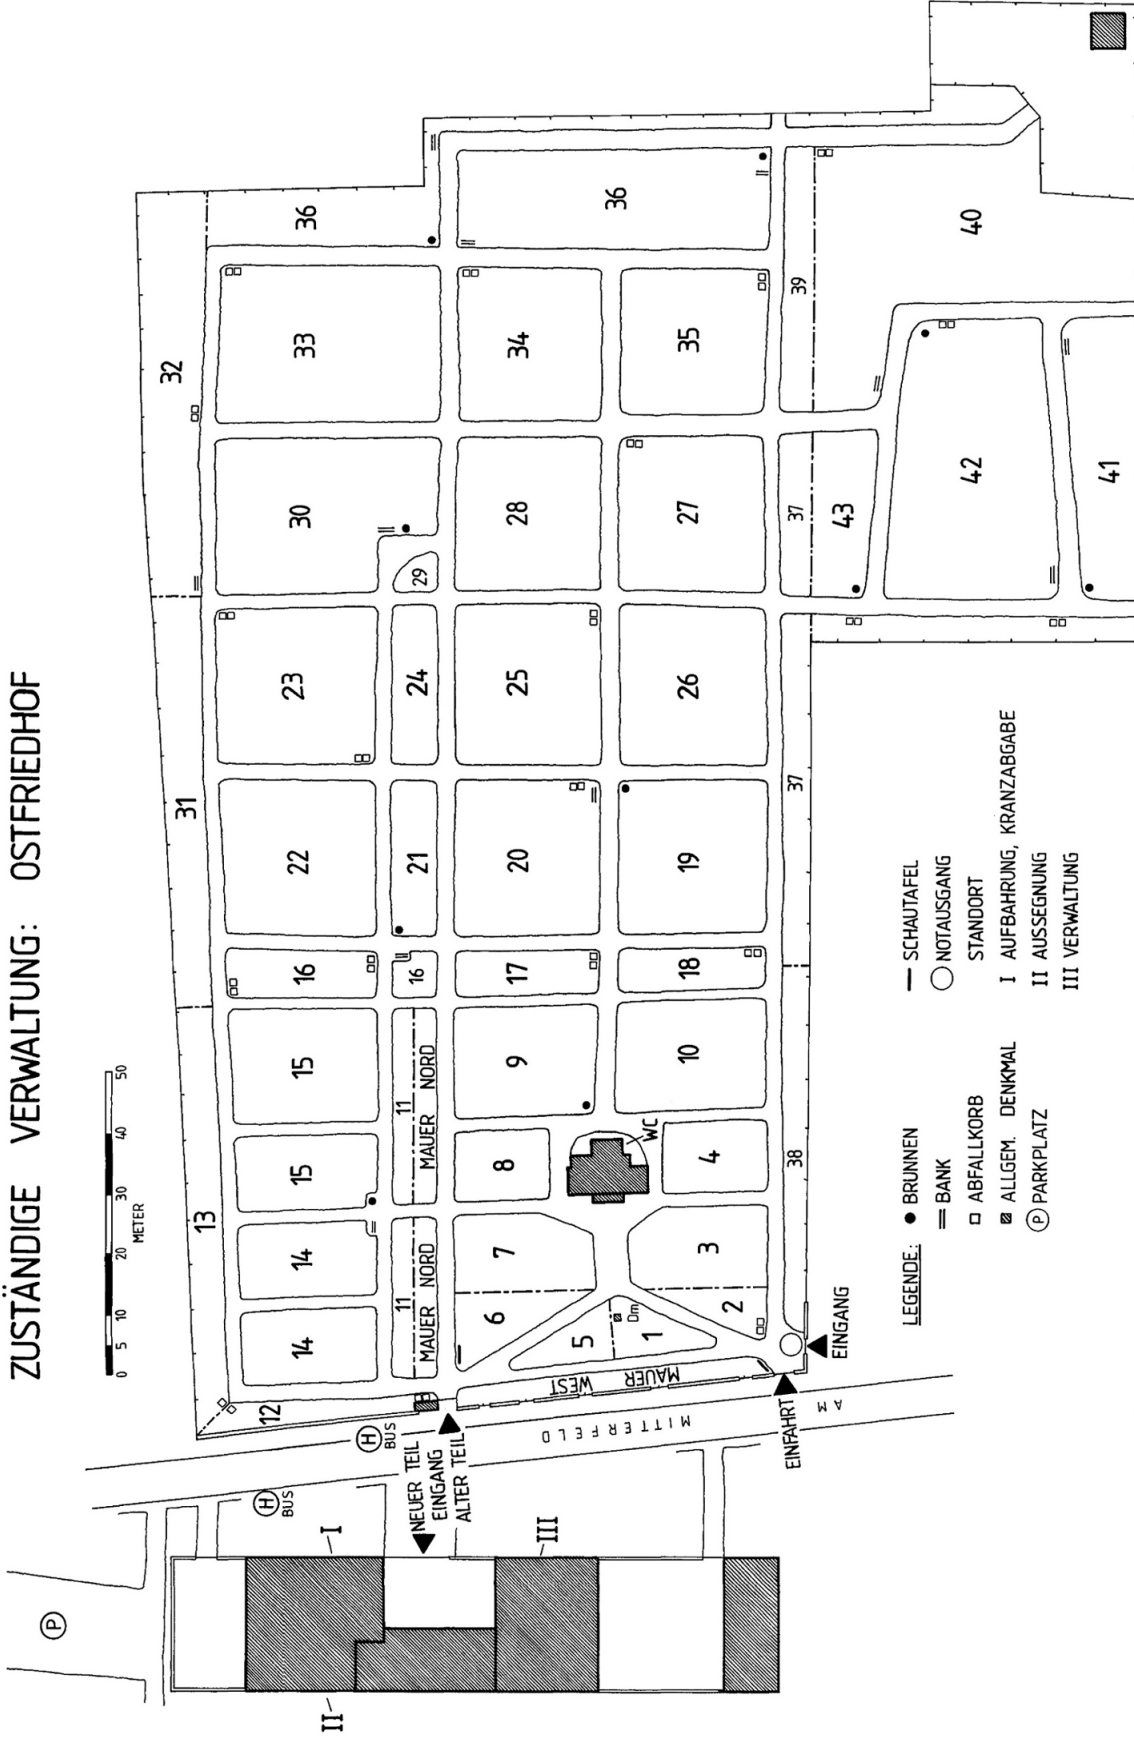

FRIEDHOF RIEM ALTER TEIL

ZUSTÄNDIGE VERWALTUNG: OSTFRIEDHOF

- LEGENDE:
- BRUNNEN
 - ABFALLKORB
 - ALLGEM. DENKMAL
 - Ⓟ PARKPLATZ
 - SCHAUTAFEL
 - NOTAUSGANG
 - STANDORT
 - I AUFBAHRUNG, KRANZABGABE
 - II AUSSEGNUNG
 - III VERWALTUNG