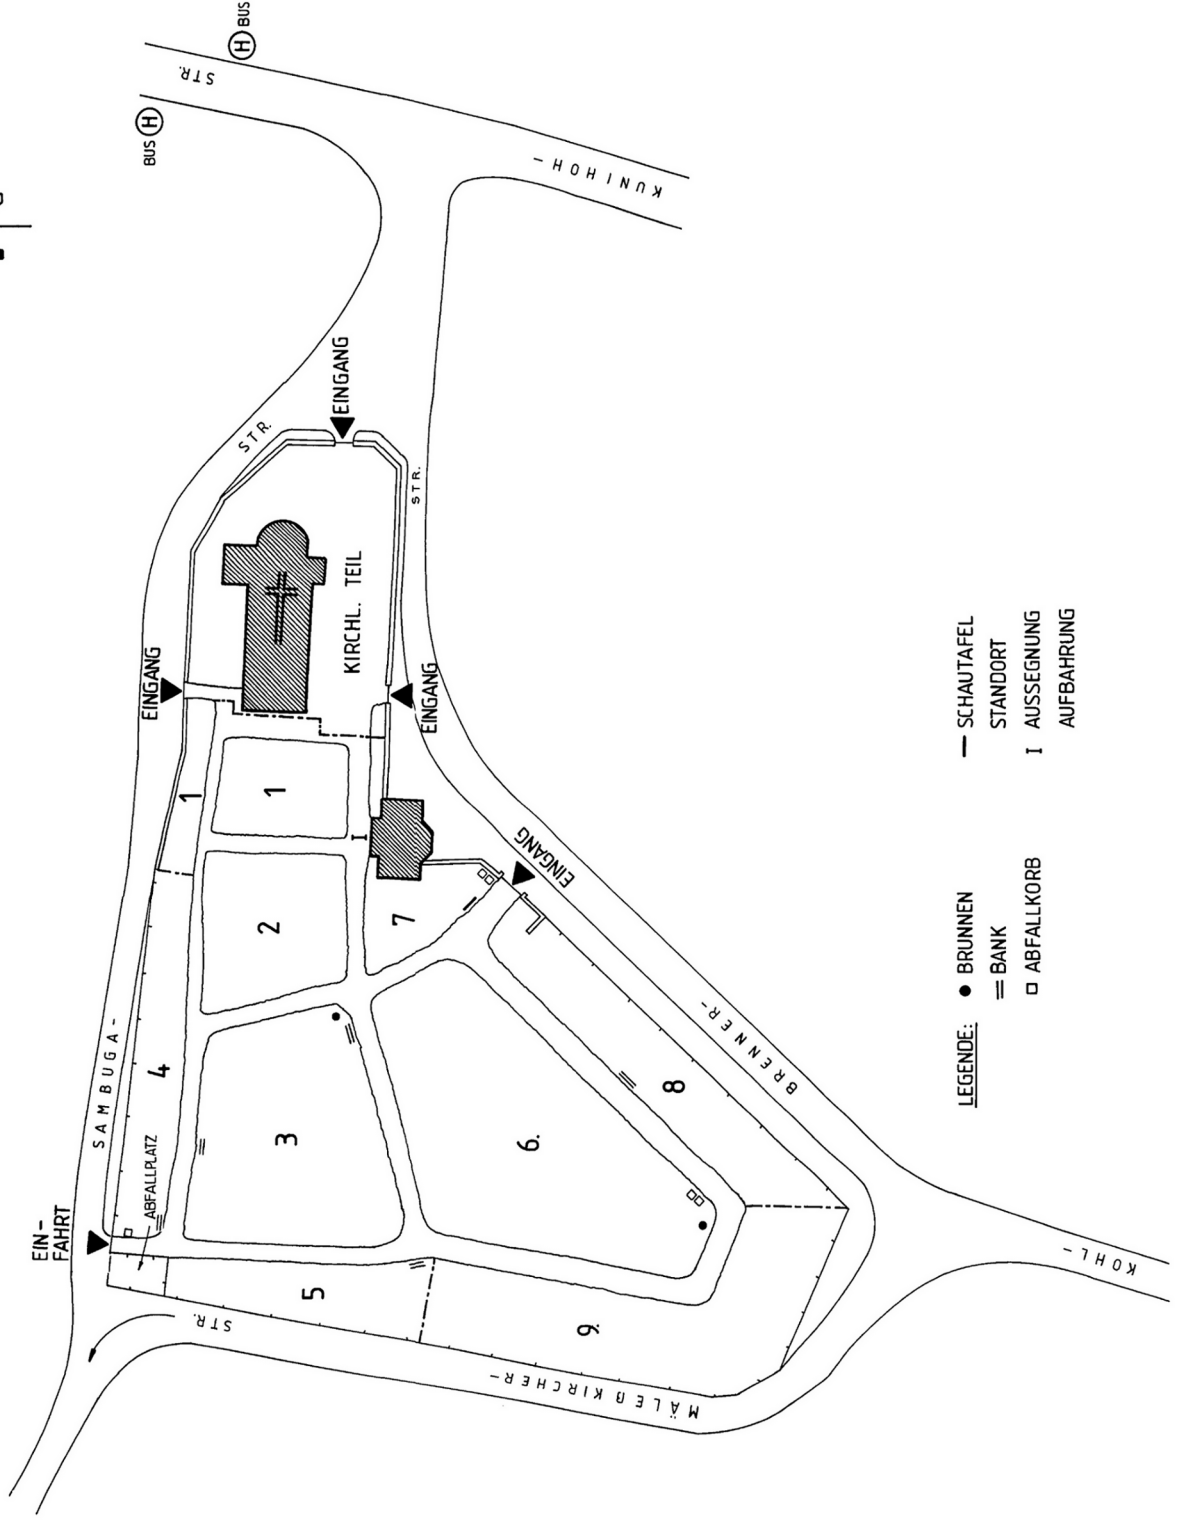

FRIEDHOF DAGLFING  
 ZUSTÄNDIGE VERWALTUNG: OSTFRIEDHOF

M 1:500

- LEGENDE:
- BRUNNEN
  - = BANK
  - ABFALLKORB
  - SCHAUTAFEL
  - STANDORT
  - I AUSSEGNUNG
  - AUFBAHRUNG

Städtische  
 Friedhöfe München

GRABMALBÜRO