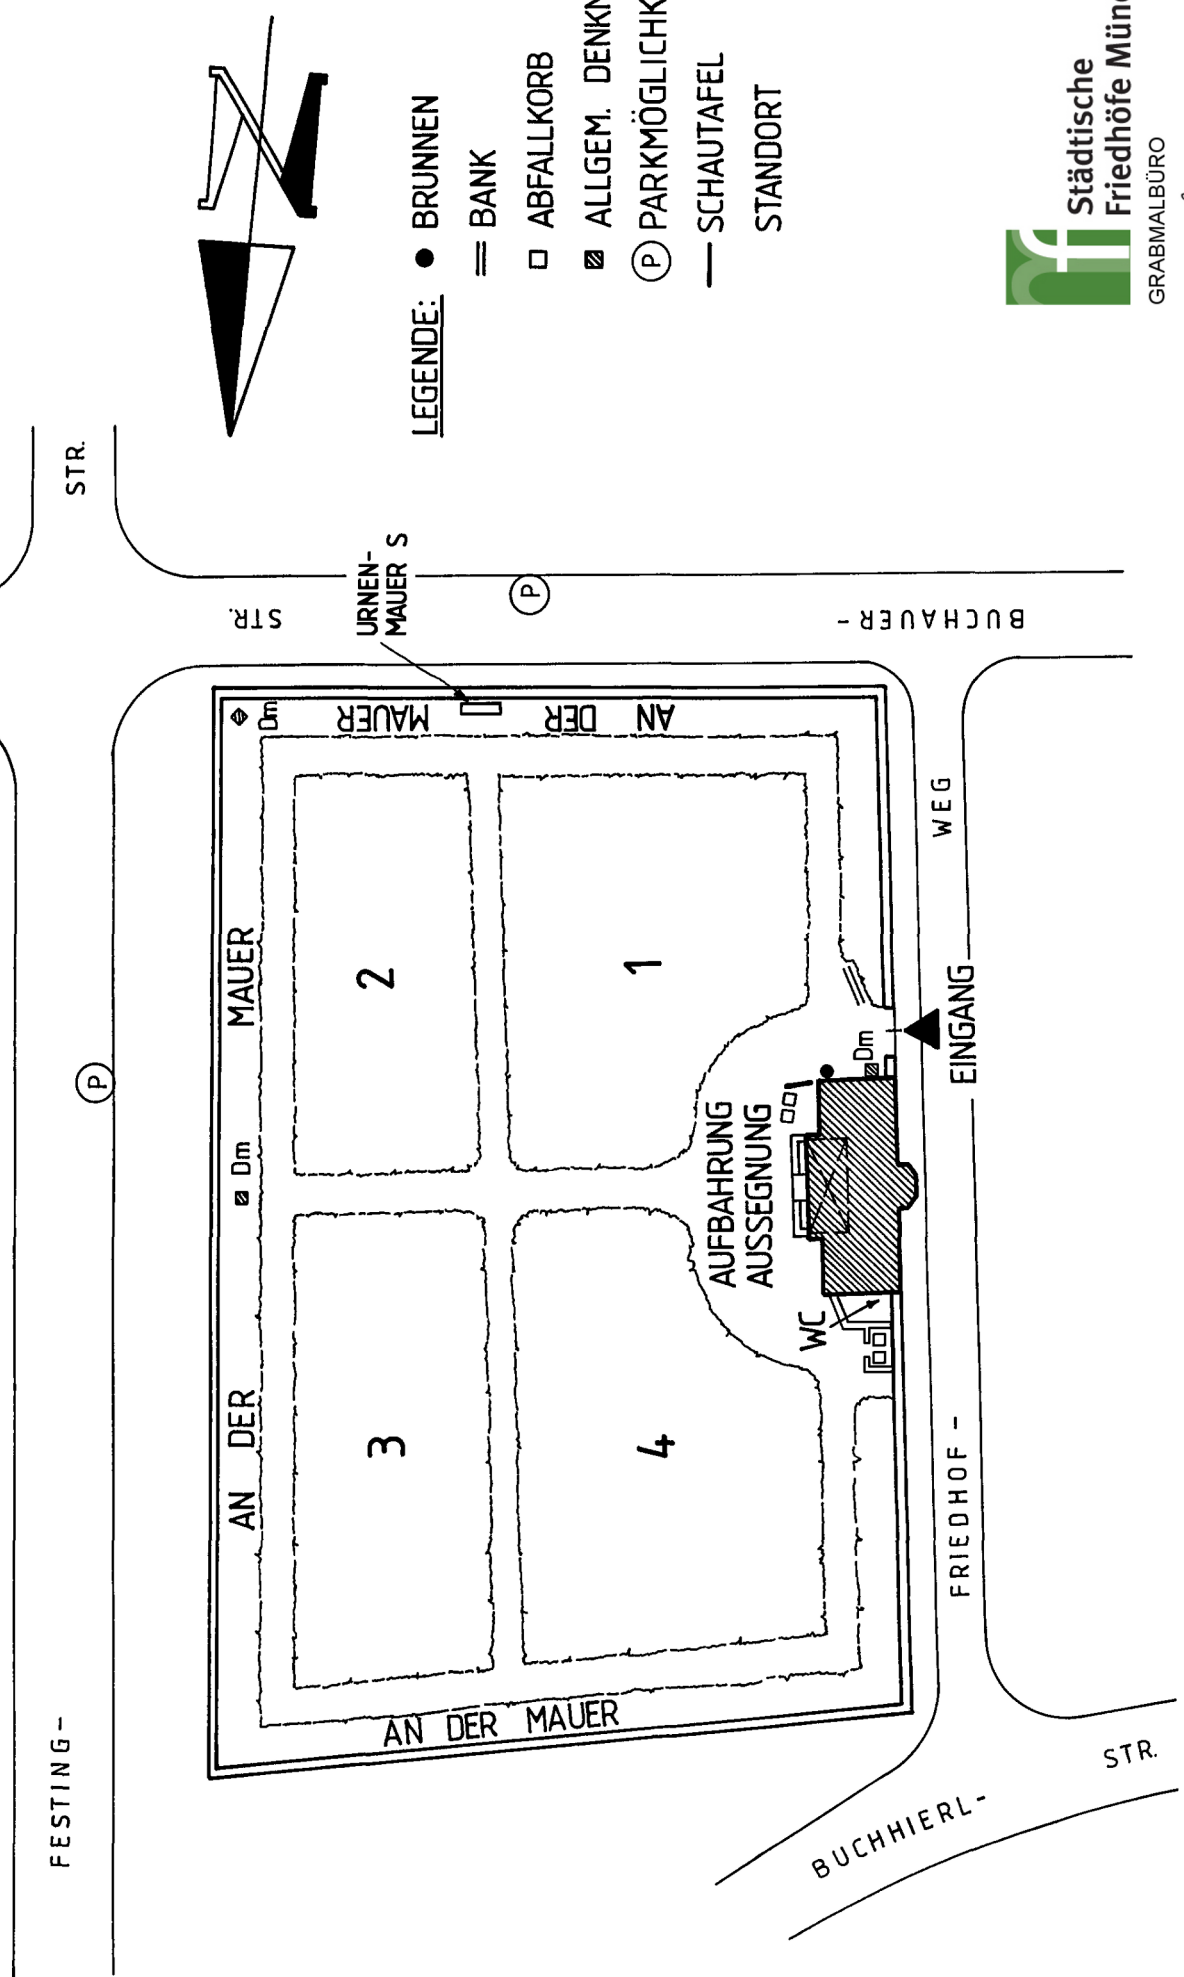

# FRIEDHOF SOLLN ZUSTÄNDIGE VERWALTUNG: WALDFRIEDHOF ALTER TEIL

M 1:500

LEGENDE:

- BRUNNEN
- ≡ BANK
- ABFALLKORB
- ▨ ALLGEM. DENKMAL
- Ⓟ PARKMÖGLICHKEIT
- SCHAUTAFAEL
- STANDORT