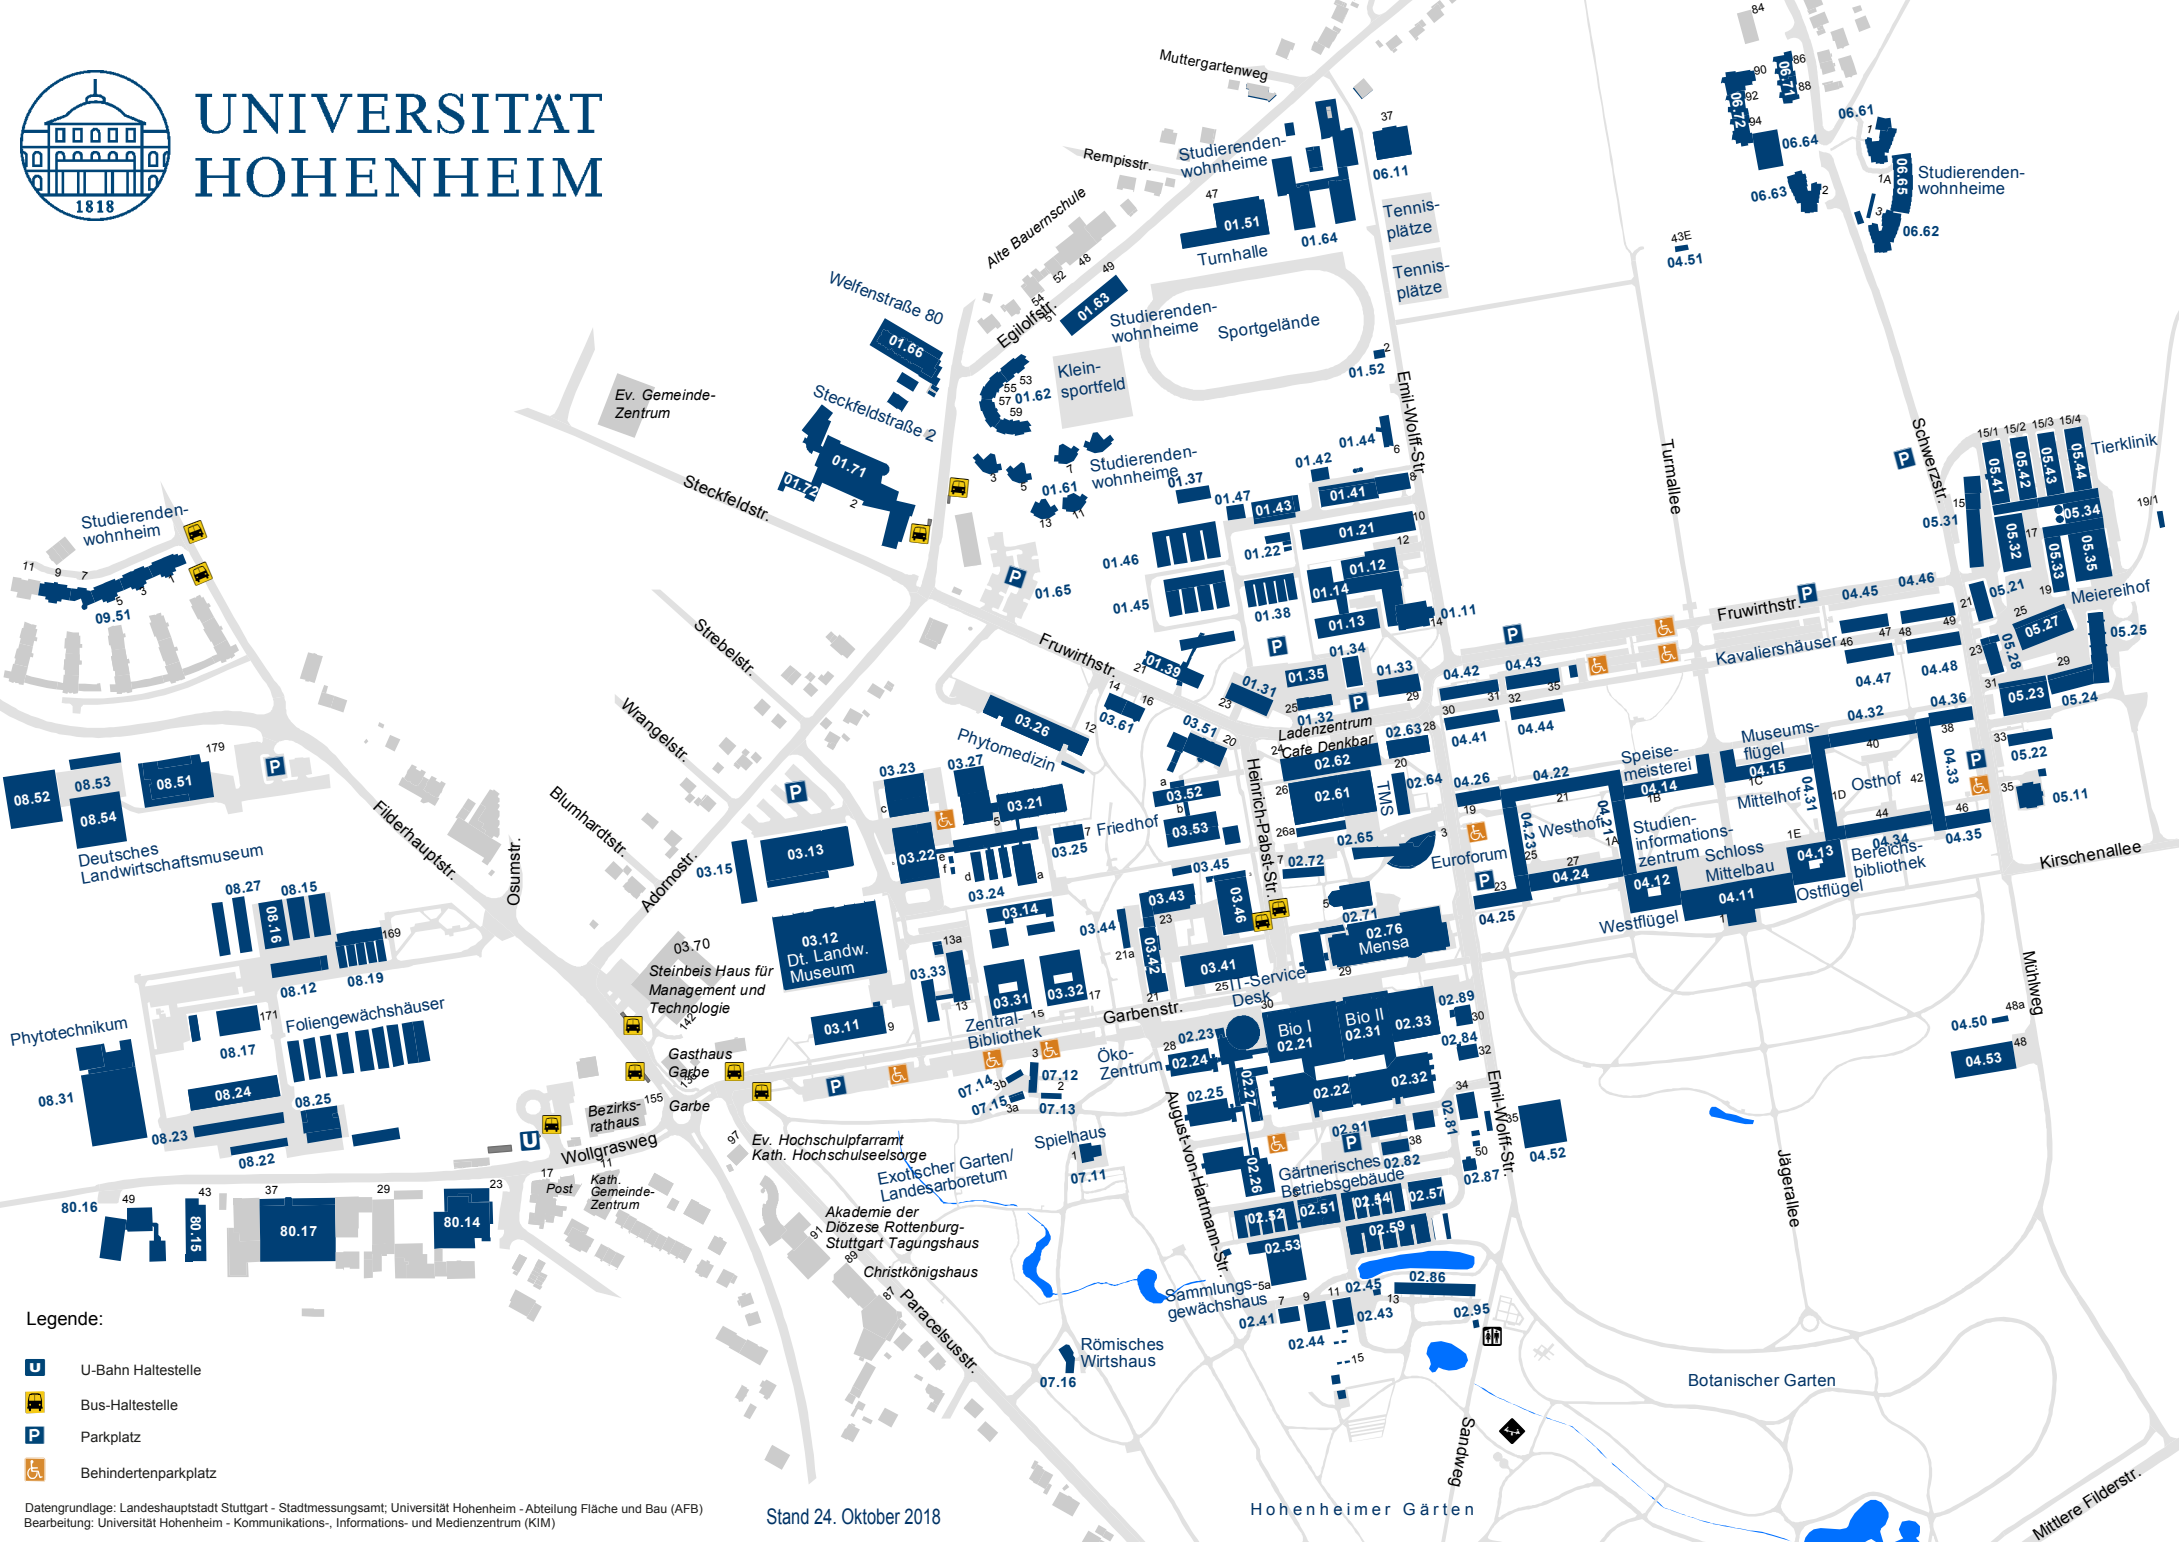

UNIVERSITÄT HOHENHEIM

1. Legende:
2. U-Bahn Haltestelle
   - Bus-Haltestelle
   - Parkplatz
   - Behindertenparkplatz

Stand 24. Oktober 2018

Hohenheimer Gärten